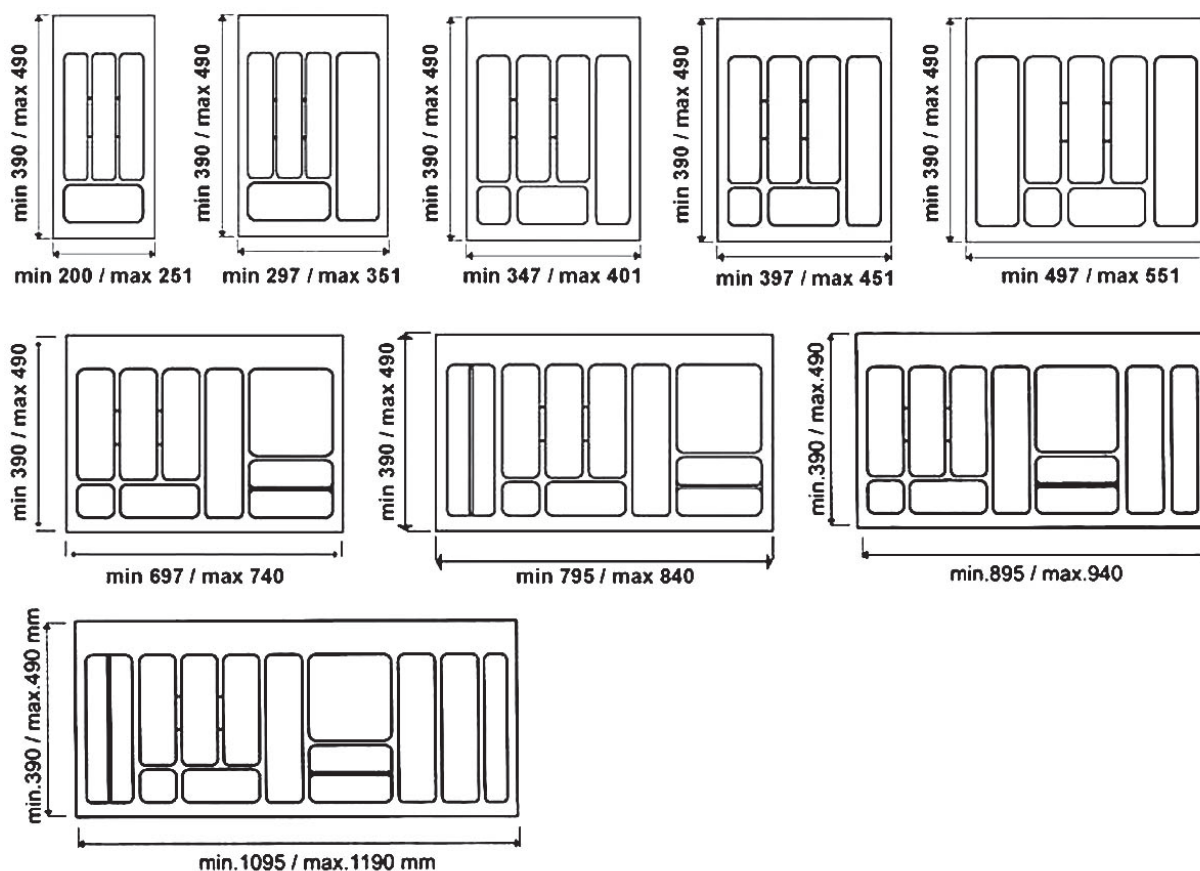

Príborník

Príborník 770, ALU metallic

Kód	Popis
ROM.6770MT.25PZ	Príborník 770, ALU metallic, šírka skrinky: 300 mm
ROM.6772MT.25PZ	Príborník 772, ALU metallic, šírka skrinky: 400 mm
ROM.6773MT.25PZ	Príborník 773, ALU metallic, šírka skrinky: 450 mm
ROM.6774MT.20PZ	Príborník 774, ALU metallic, šírka skrinky: 500 mm
ROM.6776MT.20PZ	Príborník 776, ALU metallic, šírka skrinky: 600 mm
ROM.6778MT.10PZ	Príborník 778, ALU metallic, šírka skrinky: 800 mm
ROM.6780MT.10PZ	Príborník 780, ALU metallic, šírka skrinky: 900 mm
ROM.6781MT.1_PZ	Príborník 781, ALU metallic, šírka skrinky: 1000 mm
ROM.6783MT.1_PZ	Príborník 783, ALU metallic, šírka skrinky: 1200 mm

Príborník 770, šedá ORION

Kód	Popis
ROM.G4.6770MT.25PZ	Príborník 770, šedá ORION, šírka skrinky: 300 mm
ROM.G4.6772MT.25PZ	Príborník 772, šedá ORION, šírka skrinky: 400 mm
ROM.G4.6773MT.25PZ	Príborník 773, šedá ORION, šírka skrinky: 450 mm
ROM.G4.6774MT.20PZ	Príborník 774, šedá ORION, šírka skrinky: 500 mm
ROM.G4.6776MT.20PZ	Príborník 776, šedá ORION, šírka skrinky: 600 mm
ROM.G4.6778MT.10PZ	Príborník 778, šedá ORION, šírka skrinky: 800 mm
ROM.G4.6780MT.10PZ	Príborník 780, šedá ORION, šírka skrinky: 900 mm
ROM.G4.6781MT.1_PZ	Príborník 781, šedá ORION, šírka skrinky: 1000 mm
ROM.G4.6783MT.1_PZ	Príborník 783, šedá ORION, šírka skrinky: 1200 mm